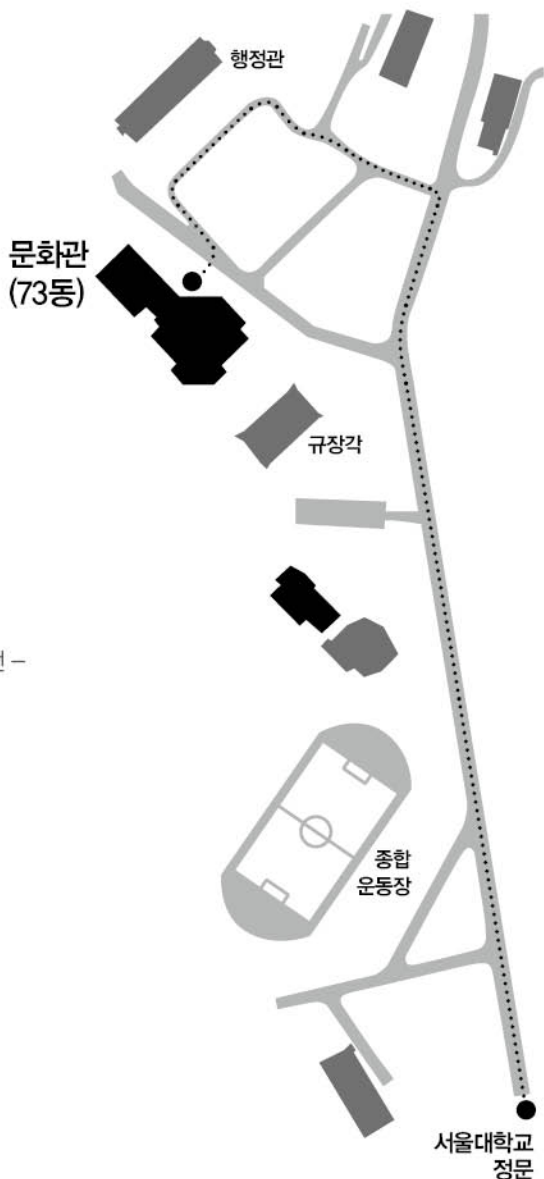

## 오시는 길

서울시 관악구 관악로 1  
 서울대학교 문화관 (73동)

- 남부순환도로에서 봉천사거리 (서울대입구역)로 부터

서울대 정문 방향으로 이동 - 정문에서 약 650m 직진 - 행정관 방향으로 좌회전 - 약 180m 전방 이동 문화관
- 지하철 2호선 서울대입구역(3번출구)

학교 셔틀버스 : 행정관(대학 본부)행 셔틀버스를 승차하여 행정관 하차 후 도보 5분
- 신림역(3번 출구)